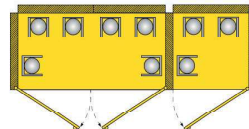

Série LED

Box certifié pour le stockage extérieur de bouteilles de gaz comprimés

→ CARACTERISTIQUES TECHNIQUES :

- Construction en panneaux d'acier soudé à des longerons d'enceinte pour empêcher les déflexions de la structure
- Box équipé de pieds réglables pour la fixation au sol
- Possibilité de remplir lesdits panneaux avec du sable ou du béton, et ensuite de les fixer
- Traitement de galvanisation sur tous les composants
- Peinture en résine de polyuréthane
- Toit modulaire en carton ondulé goudronné fixé sur une base portante en acier peint
- Gouttière en PVC pour évacuation de l'eau de pluie
- Portes avec grillage anti-intrusion équipées d'un verrou de sécurité
- Equipé de mise à la terre continue pour chacune des pièces (CAGE DE FARADAY)
- Structure extensible pas modules (la photo illustre le modèle pour 3 bouteilles, voir les schémas ci-dessous)
- Orifices pour la fixation des modules
- Possibilité de séparer le combustible du comburant
- Ne nécessite pas de permis de construire
- Autorisation du Ministère de l'intérieur **Certificat n°3804/30/91**

K89052

→ KIT PROTECTION PORTES

CODE	DESCRIPTION
KPAN01	1 porte
KPAN02	2 portes

La solution logique, économique et modulaire pour le stockage de vos bouteilles de gaz à l'extérieur

K89052 - LED3
Armoire 3 bouteilles
L960 x P880 x H2400mm
Poids : 262 Kg

K89120 - LED6
Armoire 6 bouteilles
L1760 x P880 x H2400mm
Poids : 377 Kg

K89121 - LED3+3
Armoire 3+3 bouteilles
L1840 x P880 x H2400mm
Poids : 448 Kg

K89122 - LED6+3
Armoire 6+3 bouteilles
L2640 x P880 x H2400mm
Poids : 568 Kg