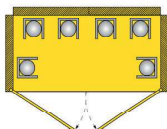

Série LED

Box certifié pour le stockage extérieur de bouteilles de gaz comprimés

→ CARACTERISTIQUES TECHNIQUES :

- Construction en panneaux d'acier soudé à des longerons d'enceinte pour empêcher les déflexions de la structure
- Box équipé de pieds réglables pour la fixation au sol
- Possibilité de remplir lesdits panneaux avec du sable ou du béton, et ensuite de les fixer
- Traitement de galvanisation sur tous les composants
- Peinture en résine de polyuréthane
- Toit modulaire en carton ondulé goudronné fixé sur une base portante en acier peint
- Gouttière en PVC pour évacuation de l'eau de pluie
- Portes avec grillage anti-intrusion équipées d'un verrou de sécurité
- Equipé de mise à la terre continue pour chacune des pièces (CAGE DE FARADAY)
- Structure extensible pas modules (la photo illustre le modèle pour 3 bouteilles, voir les schémas ci-dessous)
- Orifices pour la fixation des modules
- Possibilité de séparer le combustible du comburant
- Ne nécessite pas de permis de construire
- Autorisation du Ministère de l'intérieur **Certificat n°3804/30/91**

K89052

→ KIT PROTECTION PORTES

CODE	DESCRIPTION
KPAN01	1 porte
KPAN02	2 portes

La solution logique, économique et modulaire pour le stockage de vos bouteilles de gaz à l'extérieur

K89052 - LED3
Armoire 3 bouteilles
L960 x P880 x H2400mm
Poids : 262 Kg