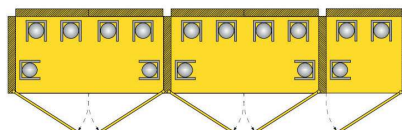

K89125 - LED6+6+3
Armoire 6+6+3 bouteilles
L4320 x P880 x H2400mm
Poids : 875 Kg