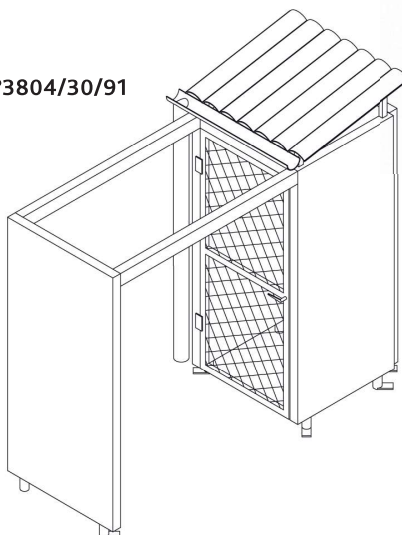

Série LED

Box certifié pour le stockage extérieur de bouteilles de gaz comprimés

→ CARACTERISTIQUES TECHNIQUES :

- Construction en panneaux d'acier soudé à des longerons d'enceinte pour empêcher les déflexions de la structure
- Box équipé de pieds réglables pour la fixation au sol
- Possibilité de remplir lesdits panneaux avec du sable ou du béton, et ensuite de les fixer
- Traitement de galvanisation sur tous les composants
- Peinture en résine de polyuréthane
- Toit modulaire en carton ondulé goudronné fixé sur une base portante en acier peint
- Gouttière en PVC pour évacuation de l'eau de pluie
- Portes avec grillage anti-intrusion équipées d'un verrou de sécurité
- Equipé de mise à la terre continue pour chacune des pièces (CAGE DE FARADAY)
- Structure extensible pas modules (la photo illustre le modèle pour 3 bouteilles, voir les schémas ci-dessous)
- Orifices pour la fixation des modules
- Possibilité de séparer le combustible du comburant
- Ne nécessite pas de permis de construire
- Autorisation du Ministère de l'intérieur **Certificat n°3804/30/91**

K89052

→ KIT PROTECTION PORTES

CODE	DESCRIPTION
KPAN01	1 porte
KPAN02	2 portes

La solution logique, économique et modulaire pour le stockage de vos bouteilles de gaz à l'extérieur

K89052 - LED3
Armoire 3 bouteilles
L960 x P880 x H2400mm
Poids : 262 Kg

K89120 - LED6
Armoire 6 bouteilles
L1760 x P880 x H2400mm
Poids : 377 Kg

K89121 - LED3+3
Armoire 3+3 bouteilles
L1840 x P880 x H2400mm
Poids : 448 Kg

K89122 - LED6+3
Armoire 6+3 bouteilles
L2640 x P880 x H2400mm
Poids : 568 Kg

K89126 - LED10+10
Armoire 10+10 bouteilles
L3440 x P880 x H2400mm
Poids : 909 Kg