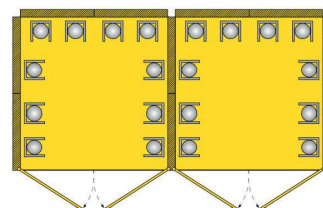

Série LED

Box certifié pour le stockage extérieur de bouteilles de gaz comprimés

→ CARACTERISTIQUES TECHNIQUES :

- Construction en panneaux d'acier soudé à des longerons d'enceinte pour empêcher les déflexions de la structure
- Box équipé de pieds réglables pour la fixation au sol
- Possibilité de remplir lesdits panneaux avec du sable ou du béton, et ensuite de les fixer
- Traitement de galvanisation sur tous les composants
- Peinture en résine de polyuréthane
- Toit modulaire en carton ondulé goudronné fixé sur une base portante en acier peint
- Gouttière en PVC pour évacuation de l'eau de pluie
- Portes avec grillage anti-intrusion équipées d'un verrou de sécurité
- Equipé de mise à la terre continue pour chacune des pièces (CAGE DE FARADAY)
- Structure extensible pas modules (la photo illustre le modèle pour 3 bouteilles, voir les schémas ci-dessous)
- Orifices pour la fixation des modules
- Possibilité de séparer le combustible du comburant
- Ne nécessite pas de permis de construire
- Autorisation du Ministère de l'intérieur **Certificat n°3804/30/91**

K89052

→ KIT PROTECTION PORTES

CODE	DESCRIPTION
KPAN01	1 porte
KPAN02	2 portes

La solution logique, économique et modulaire pour le stockage de vos bouteilles de gaz à l'extérieur

K89052 - LED3
Armoire 3 bouteilles
L960 x P880 x H2400mm
Poids : 262 Kg

K89120 - LED6
Armoire 6 bouteilles
L1760 x P880 x H2400mm
Poids : 377 Kg

K89121 - LED3+3
Armoire 3+3 bouteilles
L1840 x P880 x H2400mm
Poids : 448 Kg

K89122 - LED6+3
Armoire 6+3 bouteilles
L2640 x P880 x H2400mm
Poids : 568 Kg

K89123 - LED10
Armoire 10 bouteilles
L1760 x P1680 x H2400mm
Poids : 550 Kg

K89124 - LED6+6
Armoire 6+6 bouteilles
L3440 x P880 x H2400mm
Poids : 683 Kg

K89125 - LED6+6+3
Armoire 6+6+3 bouteilles
L4320 x P880 x H2400mm
Poids : 875 Kg