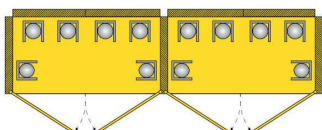

K89124 - LED6+6
Armoire 6+6 bouteilles
L3440 x P880 x H2400mm
Poids : 683 Kg